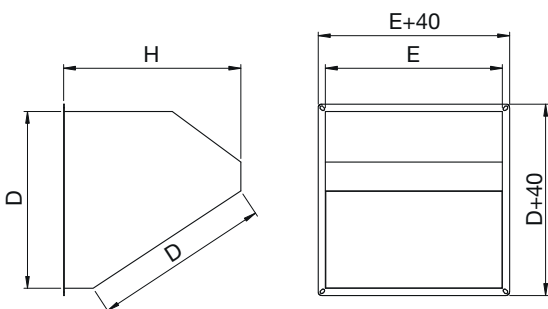

DUO-DV-MOUNT

- protidešťové žaluzie pro použití jednotky ve venkovním prostředí
- vyrobeny z pozinkovaného ocelového plechu
- vybaveny sítí proti vniknutí ptactva
- na přání možná dodávka s práškovým nástřikem vnějších pohledových ploch žaluzie
- dodává se pro velikosti jednotek DV 1800–7800
- pro velikosti jednotek DV 500, 800, 1200 je možné dodat standardní příslušenství VKS 200, VKS 250, VKS 315 v kombinaci se spojovacím hrdlem SN 200, SN 250, SN 315 a jednobřítým těsněním

Typový klíč pro objednání příslušenství DUO-DV-MOUNT

D	U	D	V	-	V	-	M	O	U	N	T	3	0	0	0	I	N
											1	2	3				

1. 1 – velikost jednotky
   V – vertikální
   H – horizontální (podlahová)
2. 2 – velikost jednotky DUOVENT®COMPACT DV
   1800, 3000, 4200, 5100, 6000, 6900, 7800
3. 3 – typ příslušenství
   IN – na sání
   OUT – na výtlak

výtlak