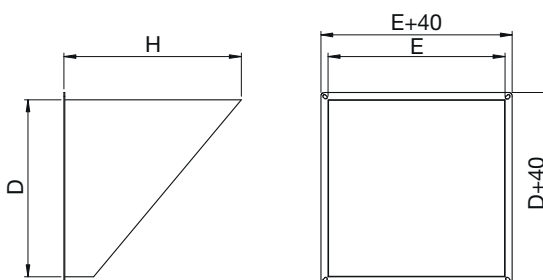

DUO-DV-MOUNT

- protidešťové žaluzie pro použití jednotky ve venkovním prostředí
- vyrobeny z pozinkovaného ocelového plechu
- vybaveny sítí proti vniknutí ptactva
- na přání možná dodávka s práškovým nástřikem vnějších pohledových ploch žaluzie
- dodává se pro velikosti jednotek DV 1800–7800
- pro velikosti jednotek DV 500, 800, 1200 je možné dodat standardní příslušenství VKS 200, VKS 250, VKS 315 v kombinaci se spojovacím hrdlem SN 200, SN 250, SN 315 a jednobřítým těsněním

Typový klíč pro objednání příslušenství DUO-DV-MOUNT

D	U	D	V	-	V	-	M	O	U	N	T	3	0	0	0	I	N
											1	2	3				

1. 1 – velikost jednotky
   V – vertikální
   H – horizontální (podlahová)
2. 2 – velikost jednotky DUOVENT®COMPACT DV
   1800, 3000, 4200, 5100, 6000, 6900, 7800
3. 3 – typ příslušenství
   IN – na sání
   OUT – na výtlak

výtlak