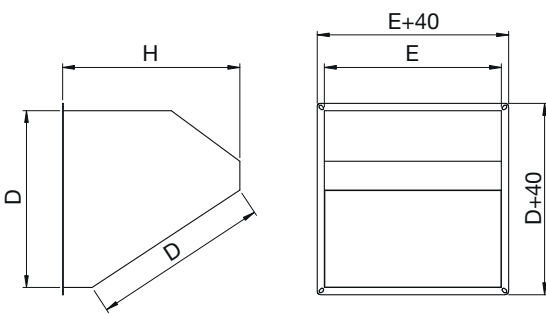

Typový klíč pro objednání příslušenství DUO-RV-MOUNT

DUO-RV-MOUNT 3 0 0 0 I N

1 2

1 – velikost jednotky Duovent® Compact RV:
800, 1800, 3000, 4200, 6000, 7800

2 – typ příslušenství

IN – na sání

OUT – na výtlač

sání

výtlak

| Typ | E [mm] | D [mm] | H [mm] |
|----------------------|--------|--------|--------|
| DUO-RV-MOUNT 800 IN | 160 | 470 | 245 |
| DUO-RV-MOUNT 1800 IN | 300 | 600 | 490 |
| DUO-RV-MOUNT 3000 IN | 400 | 750 | 490 |
| DUO-RV-MOUNT 4200 IN | 470 | 900 | 490 |
| DUO-RV-MOUNT 6000 IN | 550 | 1050 | 490 |
| DUO-RV-MOUNT 7800 IN | 630 | 1200 | 620 |

| Typ | E [mm] | D [mm] | H [mm] |
|-----------------------|--------|--------|--------|
| DUO-RV-MOUNT 800 OUT | 160 | 470 | 245 |
| DUO-RV-MOUNT 1800 OUT | 300 | 600 | 490 |
| DUO-RV-MOUNT 3000 OUT | 400 | 750 | 490 |
| DUO-RV-MOUNT 4200 OUT | 470 | 900 | 490 |
| DUO-RV-MOUNT 6000 OUT | 550 | 1050 | 490 |
| DUO-RV-MOUNT 7800 OUT | 630 | 1200 | 620 |