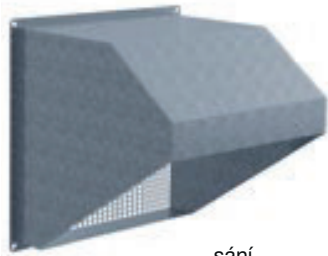

DUO-RV-MOUNT – protidešťová žaluzie**DUO-RV-MOUNT**

- protidešťové žaluzie pro použití jednotky ve venkovním prostředí
- pozinkovaný ocelový plech
- síto proti vniknutí větších předmětů nebo polétavého ptactva
- na přání práškový nástřik

Typový klíč pro objednání příslušenství DUO-RV-MOUNT

DUO-RV-MOUNT 3 0 0 0 I N

1 2

1 – velikost jednotky Duovent® Compact RV:
800, 1800, 3000, 4200, 6000, 7800

2 – typ příslušenství

IN – na sání

OUT – na výtlač

sání

výtlak

| Typ | E [mm] | D [mm] | H [mm] |
|----------------------|--------|--------|--------|
| DUO-RV-MOUNT 800 IN | 160 | 470 | 245 |
| DUO-RV-MOUNT 1800 IN | 300 | 600 | 490 |
| DUO-RV-MOUNT 3000 IN | 400 | 750 | 490 |
| DUO-RV-MOUNT 4200 IN | 470 | 900 | 490 |
| DUO-RV-MOUNT 6000 IN | 550 | 1050 | 490 |
| DUO-RV-MOUNT 7800 IN | 630 | 1200 | 620 |