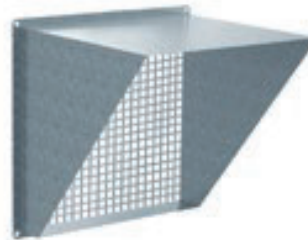

DUO-RV-MOUNT – protidešťová žaluzie**DUO-RV-MOUNT**

- protidešťové žaluzie pro použití jednotky ve venkovním prostředí
- pozinkovaný ocelový plech
- síto proti vniknutí větších předmětů nebo polétavého ptactva
- na přání práškový nástřik

Typový klíč pro objednání příslušenství DUO-RV-MOUNT

DUO-RV-MOUNT 3 0 0 0 I N

1 2

1 – velikost jednotky Duovent® Compact RV:
800, 1800, 3000, 4200, 6000, 7800

2 – typ příslušenství

IN – na sání

OUT – na výtlač

sání

výtlak

| Typ | E [mm] | D [mm] | H [mm] |
|----------------------|--------|--------|--------|
| DUO-RV-MOUNT 800 IN | 160 | 470 | 245 |
| DUO-RV-MOUNT 1800 IN | 300 | 600 | 490 |
| DUO-RV-MOUNT 3000 IN | 400 | 750 | 490 |
| DUO-RV-MOUNT 4200 IN | 470 | 900 | 490 |
| DUO-RV-MOUNT 6000 IN | 550 | 1050 | 490 |
| DUO-RV-MOUNT 7800 IN | 630 | 1200 | 620 |