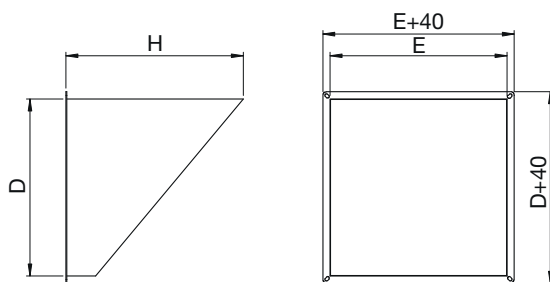

sání

výtlak

| Typ | E [mm] | D [mm] | H [mm] |
|----------------------|--------|--------|--------|
| DUO-RV-MOUNT 800 IN | 160 | 470 | 245 |
| DUO-RV-MOUNT 1800 IN | 300 | 600 | 490 |
| DUO-RV-MOUNT 3000 IN | 400 | 750 | 490 |
| DUO-RV-MOUNT 4200 IN | 470 | 900 | 490 |
| DUO-RV-MOUNT 6000 IN | 550 | 1050 | 490 |
| DUO-RV-MOUNT 7800 IN | 630 | 1200 | 620 |

| Typ | E [mm] | D [mm] | H [mm] |
|-----------------------|--------|--------|--------|
| DUO-RV-MOUNT 800 OUT | 160 | 470 | 245 |
| DUO-RV-MOUNT 1800 OUT | 300 | 600 | 490 |
| DUO-RV-MOUNT 3000 OUT | 400 | 750 | 490 |
| DUO-RV-MOUNT 4200 OUT | 470 | 900 | 490 |
| DUO-RV-MOUNT 6000 OUT | 550 | 1050 | 490 |
| DUO-RV-MOUNT 7800 OUT | 630 | 1200 | 620 |