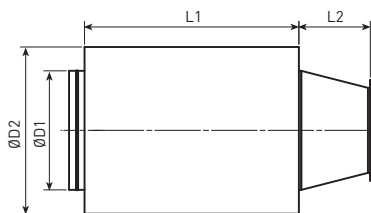

## Příslušenství

■ **KMTA/KMTI**

tlumič hluku pro ventilátory CMT (sání/výtlak)

Typ	L1	L2 (KMTA)	L2 (KMTI)	D1	D2
KMTA/KMTI-225	600	250	300	315	515
KMTA/KMTI-250	900	250	300	355	555
KMTA/KMTI-280	900	300	300	400	600
KMTA/KMTI-315	900	300	300	450	650
KMTA/KMTI-355	900	300	300	500	700
KMTA/KMTI-400	900	300	300	500	700
KMTA/KMTI-450	900	300	450	560	760
KMTA/KMTI-500	900	300	450	630	830