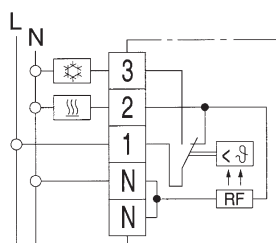

HYG 7001 – hygrostat s termostatem

- podle nastavení spíná při určité vzdušné vlhkosti a teplotě
- napětí 24 .. 230V/50 Hz
- proud 5 A (induktivní)
- pracovní rozsah 35–100 % RH
- nastavení teploty 10–35 °C
- krytí IP30
- provedení s dvojitou izolací
- použití pro ovládání ventilátorů a zvlhčovačů
- montáž na omítku
- rozměry 127,5 x 75 x 28,6 mm (Š x V x H)

RTR 6721 – prostorový termostat

- instalace na stěnu
- bimetalový kontakt pro řízení teploty
- rozsah teplot od +5 °C do +30 °C
- citlivost 0,5 °C
- krytí IP30
- max. zátěž 230V 10A, 3A indukivní
- rozměry 75 x 75 x 25,5 mm (Š x V x H)

RTR 6763 – prostorový termostat

- termostat s vypínačem
- instalace na stěnu
- bimetalový kontakt pro řízení teploty
- rozsah teplot od +5 °C do +30 °C
- citlivost 0,5 °C
- krytí IP30
- max. zátěž 230V 10A, 3A indukivní
- rozměry 75 x 75 x 25,5 mm (Š x V x H)

RTR 6705 – prostorový termostat

- instalace na stěnu
- bimetalový kontakt pro řízení teploty
- rozsah teplot od +5 °C do +60 °C
- citlivost 0,5 °C
- krytí IP30
- max. zátěž 230 V 10 A, 3 A indukivní
- rozměry 75 x 75 x 25,5 mm (Š x V x H)