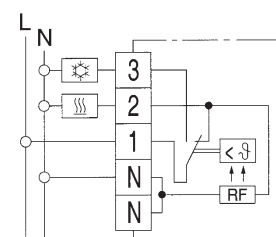

HYG 7001 – hygrostat s termostatem

- podle nastavení spíná při určité vzdušné vlhkosti a teplotě
- napětí 24 .. 230V/50 Hz
- proud 5 A (induktivní)
- pracovní rozsah 35–100 % RH
- nastavení teploty 10–35 °C
- krytí IP30
- provedení s dvojitou izolací
- použití pro ovládání ventilátorů a zvlhčovačů
- montáž na omítku
- rozměry 127,5 x 75 x 28,6 mm (Š x V x H)

RTR 6721 – prostorový termostat

- instalace na stěnu
- bimetalový kontakt pro řízení teploty
- rozsah teplot od +5 °C do +30 °C
- citlivost 0,5 °C
- krytí IP30
- max. zátěž 230V 10A, 3A indukivní
- rozměry 75 x 75 x 25,5 mm (Š x V x H)

RTR 6763 – prostorový termostat

- termostat s vypínačem
- instalace na stěnu
- bimetalový kontakt pro řízení teploty
- rozsah teplot od +5 °C do +30 °C
- citlivost 0,5 °C
- krytí IP30
- max. zátěž 230V 10A, 3A indukivní
- rozměry 75 x 75 x 25,5 mm (Š x V x H)

RTR 6705 – prostorový termostat

- instalace na stěnu
- bimetalový kontakt pro řízení teploty
- rozsah teplot od +5 °C do +60 °C
- citlivost 0,5 °C
- krytí IP30
- max. zátěž 230 V 10 A, 3 A indukivní
- rozměry 75 x 75 x 25,5 mm (Š x V x H)