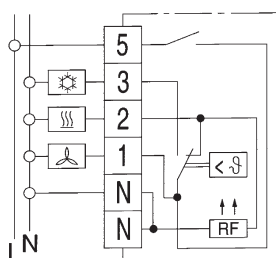

HYG 7001 – hygrostat s termostatem

- podle nastavení spíná při určité vzdušné vlhkosti a teplotě
- napětí 24 .. 230V/50 Hz
- proud 5 A (induktivní)
- pracovní rozsah 35–100 % RH
- nastavení teploty 10–35 °C
- krytí IP30
- provedení s dvojitou izolací
- použití pro ovládání ventilátorů a zvlhčovačů
- montáž na omítku
- rozměry 127,5 x 75 x 28,6 mm (Š x V x H)

RTR 6721 – prostorový termostat

- instalace na stěnu
- bimetalový kontakt pro řízení teploty
- rozsah teplot od +5 °C do +30 °C
- citlivost 0,5 °C
- krytí IP30
- max. zátěž 230V 10A, 3A indukivní
- rozměry 75 x 75 x 25,5 mm (Š x V x H)

RTR 6763 – prostorový termostat

- termostat s vypínačem
- instalace na stěnu
- bimetalový kontakt pro řízení teploty
- rozsah teplot od +5 °C do +30 °C
- citlivost 0,5 °C
- krytí IP30
- max. zátěž 230V 10A, 3A indukivní
- rozměry 75 x 75 x 25,5 mm (Š x V x H)

RTR 6705 – prostorový termostat

- instalace na stěnu
- bimetalový kontakt pro řízení teploty
- rozsah teplot od +5 °C do +60 °C
- citlivost 0,5 °C
- krytí IP30
- max. zátěž 230 V 10 A, 3 A indukivní
- rozměry 75 x 75 x 25,5 mm (Š x V x H)