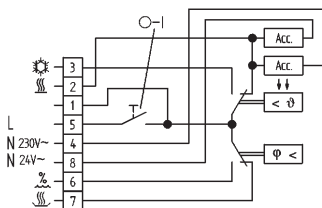

HYG 7001 – hygrostat s termostatem

- podle nastavení spíná při určité vzdušné vlhkosti a teplotě
- napětí 24 .. 230V/50 Hz
- proud 5 A (induktivní)
- pracovní rozsah 35–100 % RH
- nastavení teploty 10–35 °C
- krytí IP30
- provedení s dvojitou izolací
- použití pro ovládání ventilátorů a zvlhčovačů
- montáž na omítku
- rozměry 127,5 x 75 x 28,6 mm (Š x V x H)

RTR 6721 – prostorový termostat

- instalace na stěnu
- bimetalový kontakt pro řízení teploty
- rozsah teplot od +5 °C do +30 °C
- citlivost 0,5 °C
- krytí IP30
- max. zátěž 230V 10A, 3A indukivní
- rozměry 75 x 75 x 25,5 mm (Š x V x H)

RTR 6763 – prostorový termostat

- termostat s vypínačem
- instalace na stěnu
- bimetalový kontakt pro řízení teploty
- rozsah teplot od +5 °C do +30 °C
- citlivost 0,5 °C
- krytí IP30
- max. zátěž 230V 10A, 3A indukivní
- rozměry 75 x 75 x 25,5 mm (Š x V x H)

RTR 6705 – prostorový termostat

- instalace na stěnu
- bimetalový kontakt pro řízení teploty
- rozsah teplot od +5 °C do +60 °C
- citlivost 0,5 °C
- krytí IP30
- max. zátěž 230 V 10 A, 3 A indukivní
- rozměry 75 x 75 x 25,5 mm (Š x V x H)