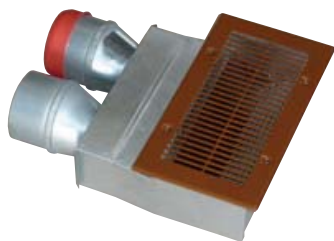

EDF-P-BOX-1x75/90

- podlahový box (P podlahový), dvojitý přívod, regulace odstřiháváním magnetického pásku, podlahová mřížka a záslepky nejsou součástí dodávky (na objednávku)

EDF-SVA-250x90 (hliník), EDF-SVZ (pozink), EDF-SVB (bílá), EDF-SVH (hnědá), EDF-SVN (nerez)

- EDF-SVA-250x90 (hliník)

- EDF-SVZ-250x90 (pozink)

stěnová/stropní/podlahová vyústka (SVA stěnová vyúst' Al, SVZ pozink), k boxům SK, SR

- EDF-SVB-250x90 (bílá)

- EDF-SVH-250x90 (hnědá)

- EDF-SVN-250x90 (nerez)

stěnová/stropní/podlahová vyústka (SVB stěnová vyúst' bílá, SVH hnědá a SVN nerez) k boxům SK, SR

Jiné barevné odstíny v závislosti na množství po dohodě s výrobcem.

EDF-P-BOX-2x75 – 215x102

- podlahový box (P podlahový), dvojitý přívod, regulace odstřiháváním magnetického pásku, podlahová mřížka a záslepky nejsou součástí dodávky (na objednávku)