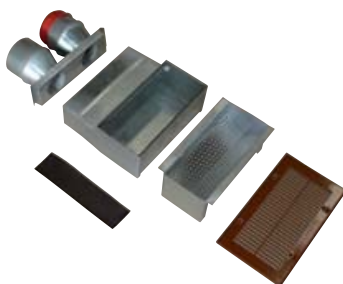

EDF-P-BOX-1x75/90

- podlahový box (P podlahový), dvojitý přívod, regulace odstřiháváním magnetického pásku, podlahová mřížka a záslepky nejsou součástí dodávky (na objednávku)

EDF-SVA-250x90 (hliník), EDF-SVZ (pozink), EDF-SVB (bílá), EDF-SVH (hnědá), EDF-SVN (nerez)

- EDF-SVA-250x90 (hliník)

- EDF-SVZ-250x90 (pozink)

stěnová/stropní/podlahová vyústka (SVA stěnová vyúst' Al, SVZ pozink), k boxům SK, SR

- EDF-SVB-250x90 (bílá)

- EDF-SVH-250x90 (hnědá)

- EDF-SVN-250x90 (nerez)

stěnová/stropní/podlahová vyústka (SVB stěnová vyúst' bílá, SVH hnědá a SVN nerez) k boxům SK, SR

Jiné barevné odstíny v závislosti na množství po dohodě s výrobcem.

EDF-P-BOX-2x75 – 215x102

- podlahový box (P podlahový), dvojitý přívod, regulace odstřiháváním magnetického pásku, podlahová mřížka a záslepky nejsou součástí dodávky (na objednávku)

- EDF-PVB-250x135 (bílá)

- EDF-PVH-250x135 (hnědá)

- EDF-PVN-250x135 (nerez)

podlahová vyústka (PVB podlahová vyúst' bílá, PVH hnědá a PVN nerez), pro box EDF-P

Jiné barevné odstíny v závislosti na množství po dohodě s výrobcem.