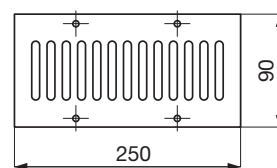

EDF-P-BOX-1x75/90

- podlahový box (P podlahový), dvojitý přívod, regulace odstřiháváním magnetického pásku, podlahová mřížka a záslepky nejsou součástí dodávky (na objednávku)

EDF-SVA-250x90 (hliník), EDF-SVZ (pozink), EDF-SVB (bílá), EDF-SVH (hnědá), EDF-SVN (nerez)

- EDF-SVA-250x90 (hliník)

- EDF-SVZ-250x90 (pozink)

stěnová/stropní/podlahová vyústka (SVA stěnová vyúst' Al, SVZ pozink), k boxům SK, SR

- EDF-SVB-250x90 (bílá)

- EDF-SVH-250x90 (hnědá)

- EDF-SVN-250x90 (nerez)

stěnová/stropní/podlahová vyústka (SVB stěnová vyúst' bílá, SVH hnědá a SVN nerez) k boxům SK, SR

Jiné barevné odstíny v závislosti na množství po dohodě s výrobcem.

EDF-P-BOX-2x75 – 215x102

- podlahový box (P podlahový), dvojitý přívod, regulace odstřiháváním magnetického pásku, podlahová mřížka a záslepky nejsou součástí dodávky (na objednávku)