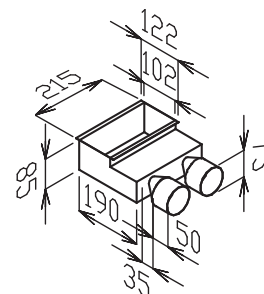

EDF-P-BOX-1x75/90

- podlahový box (P podlahový), dvojitý přívod, regulace odstřiháváním magnetického pásku, podlahová mřížka a záslepky nejsou součástí dodávky (na objednávku)

EDF-SVA-250x90 (hliník), EDF-SVZ (pozink), EDF-SVB (bílá), EDF-SVH (hnědá), EDF-SVN (nerez)

- EDF-SVA-250x90 (hliník)

- EDF-SVZ-250x90 (pozink)

stěnová/stropní/podlahová vyústka (SVA stěnová vyúst' Al, SVZ pozink), k boxům SK, SR

- EDF-SVB-250x90 (bílá)

- EDF-SVH-250x90 (hnědá)

- EDF-SVN-250x90 (nerez)

stěnová/stropní/podlahová vyústka (SVB stěnová vyúst' bílá, SVH hnědá a SVN nerez) k boxům SK, SR

Jiné barevné odstíny v závislosti na množství po dohodě s výrobcem.

EDF-P-BOX-2x75 – 215x102

- podlahový box (P podlahový), dvojitý přívod, regulace odstřiháváním magnetického pásku, podlahová mřížka a záslepky nejsou součástí dodávky (na objednávku)