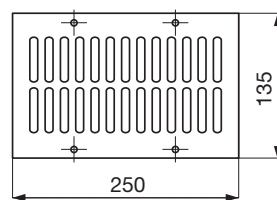

EDF-PVA-250x135 (hliník), EDF-PVZ (pozink), EDF-PVB (bílá), EDF-PVH (hnědá), EDF-PVN (nerez)

- EDF-PVA-250x135 (hliník)

- EDF-PVZ-250x135 (pozink)

podlahová vyústka (PVA podlahová vyúst' Al, PVZ pozink), pro box EDF-P

- EDF-PVB-250x135 (bílá)

- EDF-PVH-250x135 (hnědá)

- EDF-PVN-250x135 (nerez)

podlahová vyústka (PVB podlahová vyúst' bílá, PVH hnědá a PVN nerez), pro box EDF-P

Jiné barevné odstíny v závislosti na množství po dohodě s výrobcem.