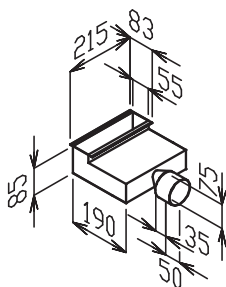

EDF-P-BOX-1x75/90

- podlahový box (P podlahový), dvojitý přívod, regulace odstřiháváním magnetického pásku, podlahová mřížka a záslepky nejsou součástí dodávky (na objednávku)

EDF-SVA-250x90 (hliník), EDF-SVZ (pozink), EDF-SVB (bílá), EDF-SVH (hnědá), EDF-SVN (nerez)

- EDF-SVA-250x90 (hliník)

- EDF-SVZ-250x90 (pozink)

stěnová/stropní/podlahová vyústka (SVA stěnová vyúst' Al, SVZ pozink), k boxům SK, SR

- EDF-SVB-250x90 (bílá)

- EDF-SVH-250x90 (hnědá)

- EDF-SVN-250x90 (nerez)

stěnová/stropní/podlahová vyústka (SVB stěnová vyúst' bílá, SVH hnědá a SVN nerez) k boxům SK, SR

Jiné barevné odstíny v závislosti na množství po dohodě s výrobcem.

EDF-P-BOX-2x75 – 215x102

- podlahový box (P podlahový), dvojitý přívod, regulace odstřiháváním magnetického pásku, podlahová mřížka a záslepky nejsou součástí dodávky (na objednávku)