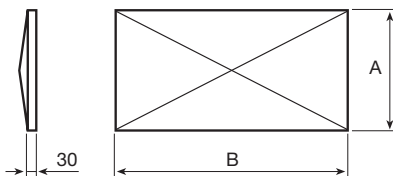

CTI – venkovní stříška

- vhodné pro ventilátory CVTT
- používá se při montáži ventilátoru ve venkovním prostředí
- vyrobena z ocelového, galvanicky pozinkovaného plechu
- rozměry odpovídají velikostem příslušných ventilátorů
- typ ventilátoru je nutno uvést v objednávce