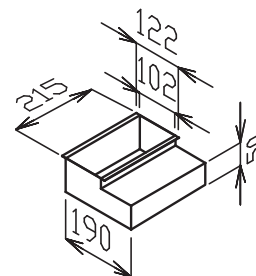

EDP-P-BOX 200x50/90, EDP-P-BOX 200x50/135

- podlahový box (P podlahový) pro napojení kanálu 200x50 mm, regulace odšťíváním magnetického pásku, podlahová mřížka není součástí dodávky (na objednávku), výška 90 a 135 mm
- EDP-P-BOX 110x50/90 – na objednávku

Rekuperace

EDP-SVA-250x90 (hliník), EDP-SVZ (pozink), EDP-SVB (bílá), EDP-SVH (hnědá), EDP-SVN (nerez)

- podlahová výústka

⚠ Jiné barevné odstíny v závislosti na množství po dohodě s výrobcem.

EDP-PVH-250x135 (hnědá), EDP-PVZ (pozink), EDP-PVB (bílá), EDP-PVA (hliník), EDP-PVN (nerez)