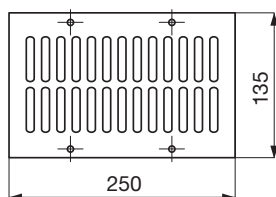

EDP-P-BOX 200x50/90, EDP-P-BOX 200x50/135

- podlahový box (P podlahový) pro napojení kanálu 200x50 mm, regulace odšťíváním magnetického pásku, podlahová mřížka není součástí dodávky (na objednávku), výška 90 a 135 mm
- EDP-P-BOX 110x50/90 – na objednávku

Rekuperace

EDP-SVA-250x90 (hliník), EDP-SVZ (pozink), EDP-SVB (bílá), EDP-SVH (hnědá), EDP-SVN (nerez)

- podlahová výústka

⚠ Jiné barevné odstíny v závislosti na množství po dohodě s výrobcem.

EDP-PVH-250x135 (hnědá), EDP-PVZ (pozink), EDP-PVB (bílá), EDP-PVA (hliník), EDP-PVN (nerez)