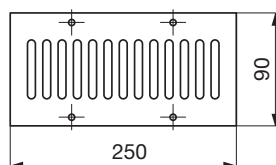

EDP-P-BOX 200x50/90, EDP-P-BOX 200x50/135

- podlahový box (P podlahový) pro napojení kanálu 200x50 mm, regulace odšťíváním magnetického pásku, podlahová mřížka není součástí dodávky (na objednávku), výška 90 a 135 mm
- EDP-P-BOX 110x50/90 – na objednávku

Rekuperace

EDP-SVA-250x90 (hliník), EDP-SVZ (pozink), EDP-SVB (bílá), EDP-SVH (hnědá), EDP-SVN (nerez)

- podlahová výústka

⚠ Jiné barevné odstíny v závislosti na množství po dohodě s výrobcem.

EDP-PVH-250x135 (hnědá), EDP-PVZ (pozink), EDP-PVB (bílá), EDP-PVA (hliník), EDP-PVN (nerez)