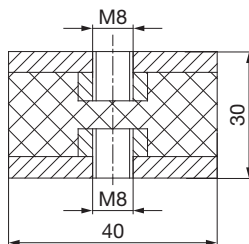

KSE-RB3

- gumový silentblok s vnitřním závitem
- absorbuje vibrace a snižuje hluk
- 60 ShA